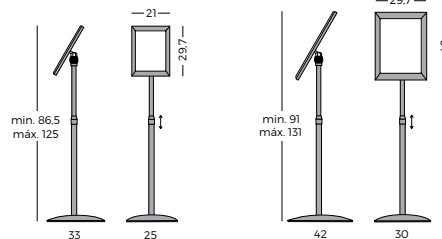

ATRIL MARCO **ABATIBLE Y REGULABLE**
ADJUSTABLE LECTERN WITH SNAP FRAME
MENUBOARD FLEXIBLE

REF	L	L	?
822/A3	42 x 30	0 - 90°	A3
822/A4	33 x 24	0 - 90°	A4

ATRIL MARCO ABATIBLE Y REGULABLE

ESP Atril expositor graduable en altura de aluminio de marco abatible para exponer toda clase de información, catálogos, menús. El portapóster superior Din A4 y Din A3 permite adaptarse al soporte en posición vertical y horizontal y es graduable en inclinación de 0° a 90°. (Disponible con caja de luz LED)

ADJUSTABLE LECTERN WITH SNAP FRAME

ENG Height adjustable lectern made of aluminium and with snap frame to hold menus, catalogues, general information...The snap frame is available in A4 and A3 format and can be positioned horizontal or vertically and with a inclination from 0° to 90°. (Led showcase light available)

REF	L	L	?	Light
822/A3/L	42 x 30	0 - 90°	A3	2000-2200 W
822/A4/L	33 x 24	0 - 90°	A4	2000-2200W

MENUBOARD FLEXIBLE

FRA Pupitre exposant réglable en hauteur et en aluminium avec cadre auto clippant pour exposer toutes sortes d'informations, catalogues, menus. La partie supérieure pour documents format A4 et A3 et avec l'inclinaison verticale et horizontale réglable de 0° à 90°. (Disponible Pupitre exposant avec LED)